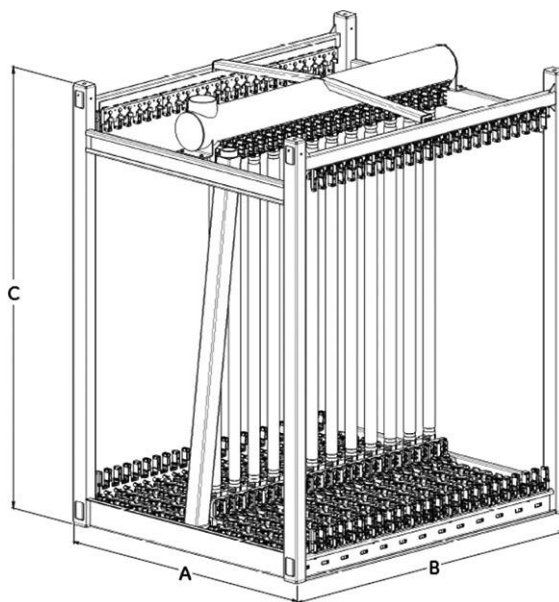

## Кассета ZeeWeed\* 500D LEAP

Размеры кассеты			
Продукт	Ширина (А), мм (дюйм)	Длина (В), мм (дюйм)	Высота (С), мм (дюйм)
52M	1744 (68,7)	2136 (84,1)	2561 (100,8)
48M	1744 (68,7)	2116 (83,3)	2561 (100,8)
16M	738 (29,1)	1744 (68,7)	2512 (98,9)
16Ms			2149 (84,6)
8Ms	738 (29,1)	980 (38,6)	2086 (82,1)

Рис. 1 - Кассета LEAPmbr

**LEAPmbr**  
просто • надежно • эффективно

Точки соединения и масса кассеты							
Применение	Продукт	Макс. количество модулей ZW	Мин. количество модулей ZW	Соединение фильтра	Соединение воздуха	Макс. отгрузочная масса <sup>1</sup> , кг (фунт)	Подъемная масса <sup>2</sup> , кг (фунт)
LEAPmbr	52M	52	26	верт. труба 1 × 6"	полумуфта 1 × 3" FNPT	1892 (4172)	2184–4250 (4816–9370)
	48M	48	24	верт. труба 1 × 6"	верт. труба PVC 1 × 3"	1729 (3812)	1959–3972 (4320–8757)
	16M	16	8	полумуфты 2 × 4" FNPT	полумуфта 1 × 3" FNPT	741 (1634)	777–1455 (1713–3208)
	16Ms	16	8			721 (1493)	767–1305 (1691–2877)
	8Ms	8	4	полумуфта 1 × 3" FNPT	полумуфта 1 × 2" FNPT	295 (651)	403–673 (889–1484)

<sup>1</sup> Упаковано с максимальным количеством модулей.

<sup>2</sup> Изменяется в зависимости от количества модулей и накопления твердых частиц.

Найдите представителя поблизости, посетив сайт [www.suezwatertechnologies.com](http://www.suezwatertechnologies.com) и нажав «Contact Us.».